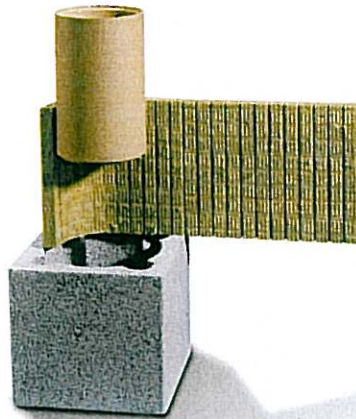

| SCHIEDEL | RONDO het klassieke schoorsteensysteem

Drie elementen in één, voor een grotere veiligheid. Schiedel specialist in keramische schoorsteensystemen in Europa, heeft met het Rondo-systeem ondertussen een ervaring van meer dan 20 jaar in verscheidene Europese landen.

De binnenpijp van Schiedel Rondo in vuurvaste keramiek is bestand tegen de laagste en de hoogste rookgastemperaturen. Ze is ook zuur- en corrosiebestendig. Schiedel geeft op deze keramische pijpen 30 jaar garantie.

De isolatiemat zorgt voor een uitstekende isolatie. De schoorsteenmantel bestaande uit verlicht beton met ingebouwde ventilatiekanalen is zodanig ontworpen, dat het condensatievocht wordt afgevoerd.

Het volledige gamma toebehoren omvat tal van geprefabriceerde elementen, zoals T-aansluitstukken, T-reinigingsstukken en poetsdeuren. Die zorgen voor een snelle en eenvoudige montage, zodat men heel wat tijd bespaart.

Deze schoorsteen is compact, licht en makkelijk te monteren. De bouwheer of de aannemer vertrekt van een grondpakket of met een prefabvoet. Dan moet nog de juiste hoogte van de schouw worden bepaald. De rest gaat als vanzelf.

www.schiedel.be