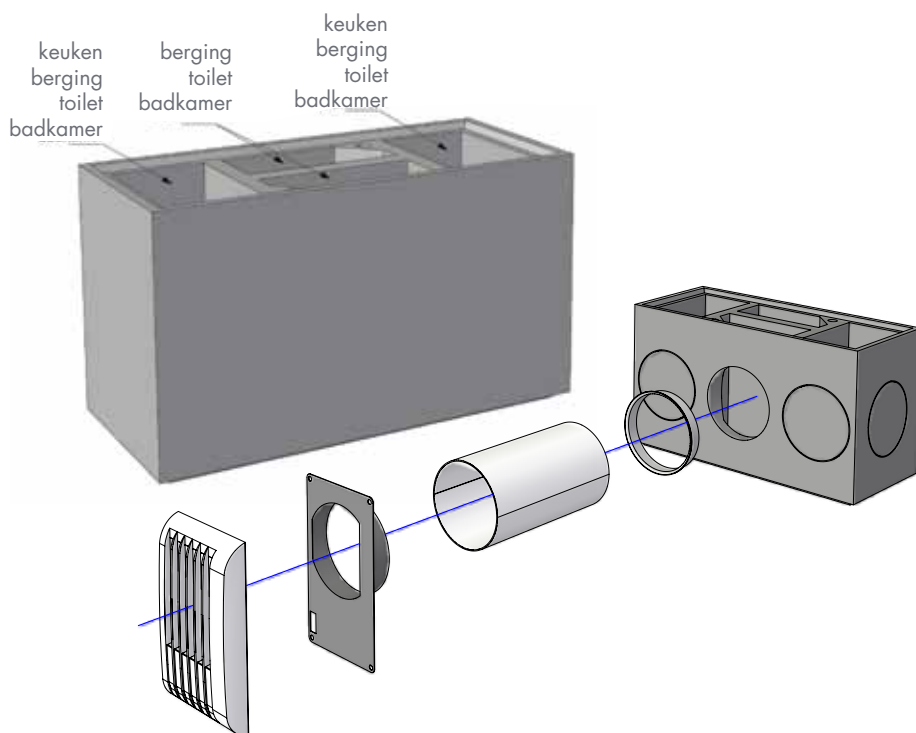

A+

GEZONDE, GECONTROLEERDE, NATUURLIJKE VENTILATIE !

Uw eigen woning

Ons vierdelig ventilatiekanaal in combinatie met de vraaggestuurde afvoerroosters, zorgen voor een aangenaam en **gezond** binnenklimaat in uw woning.

Uw appartement

Het doordachte Shuntsysteem aangevuld met de vraaggestuurde afvoerroosters, zorgt voor een gezonde, gecontroleerde natuurlijke ventilatie.

Het Shuntsysteem bestaat uit een hoofdkanaal en één of meer zijkanalen. De sectie staat in functie van het af te voeren debiet.