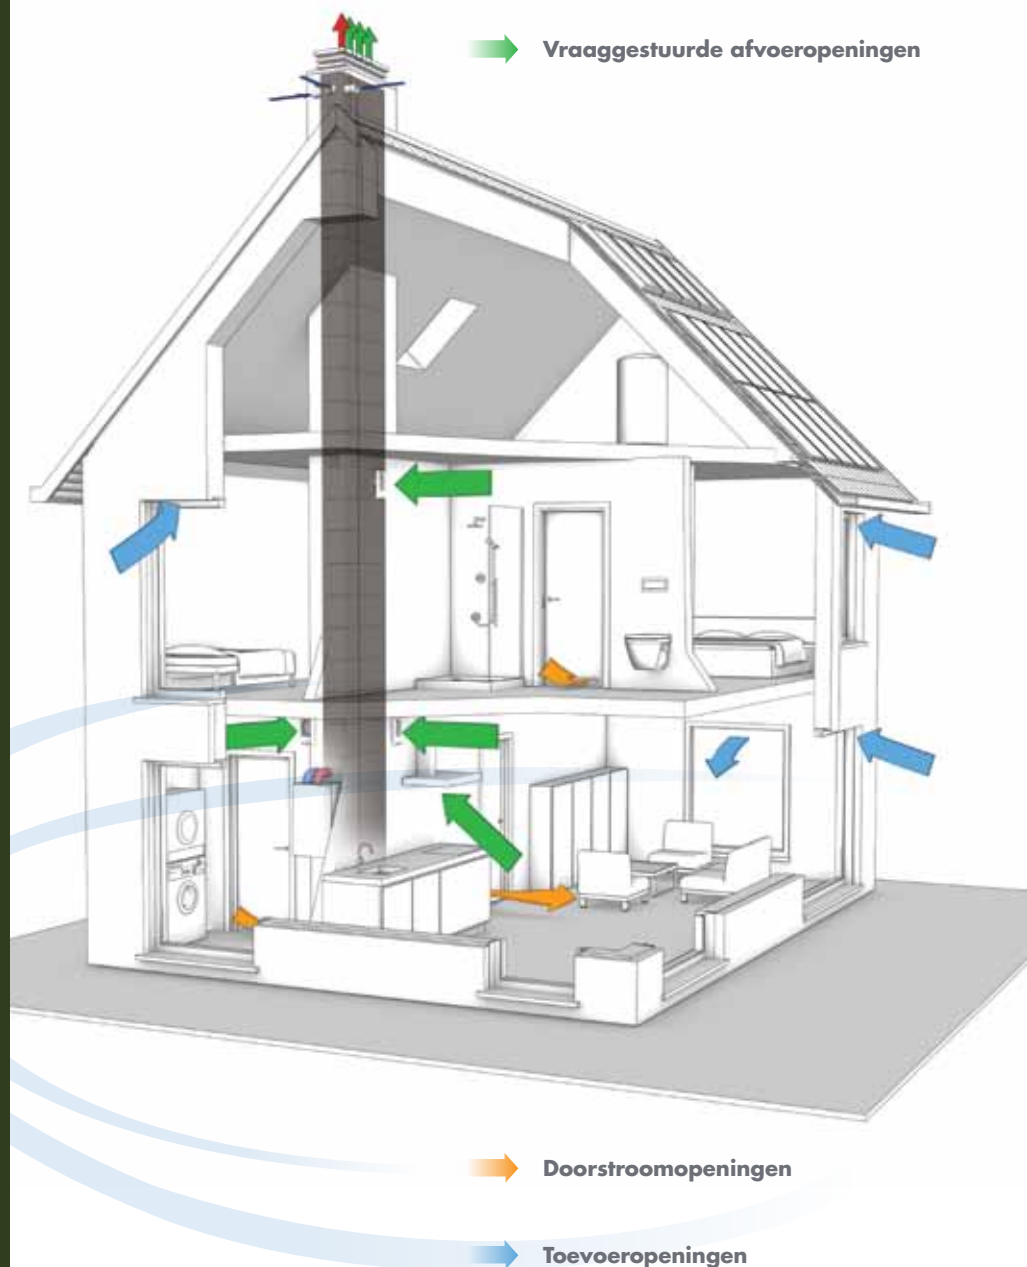

Onderhoud

Een natuurlijk A+ ventilatiesysteem heeft **helemaal geen onderhoud**. Dus geen onderdelen die moeten vervangen worden en **geen continu verbruik van elektriciteit**.