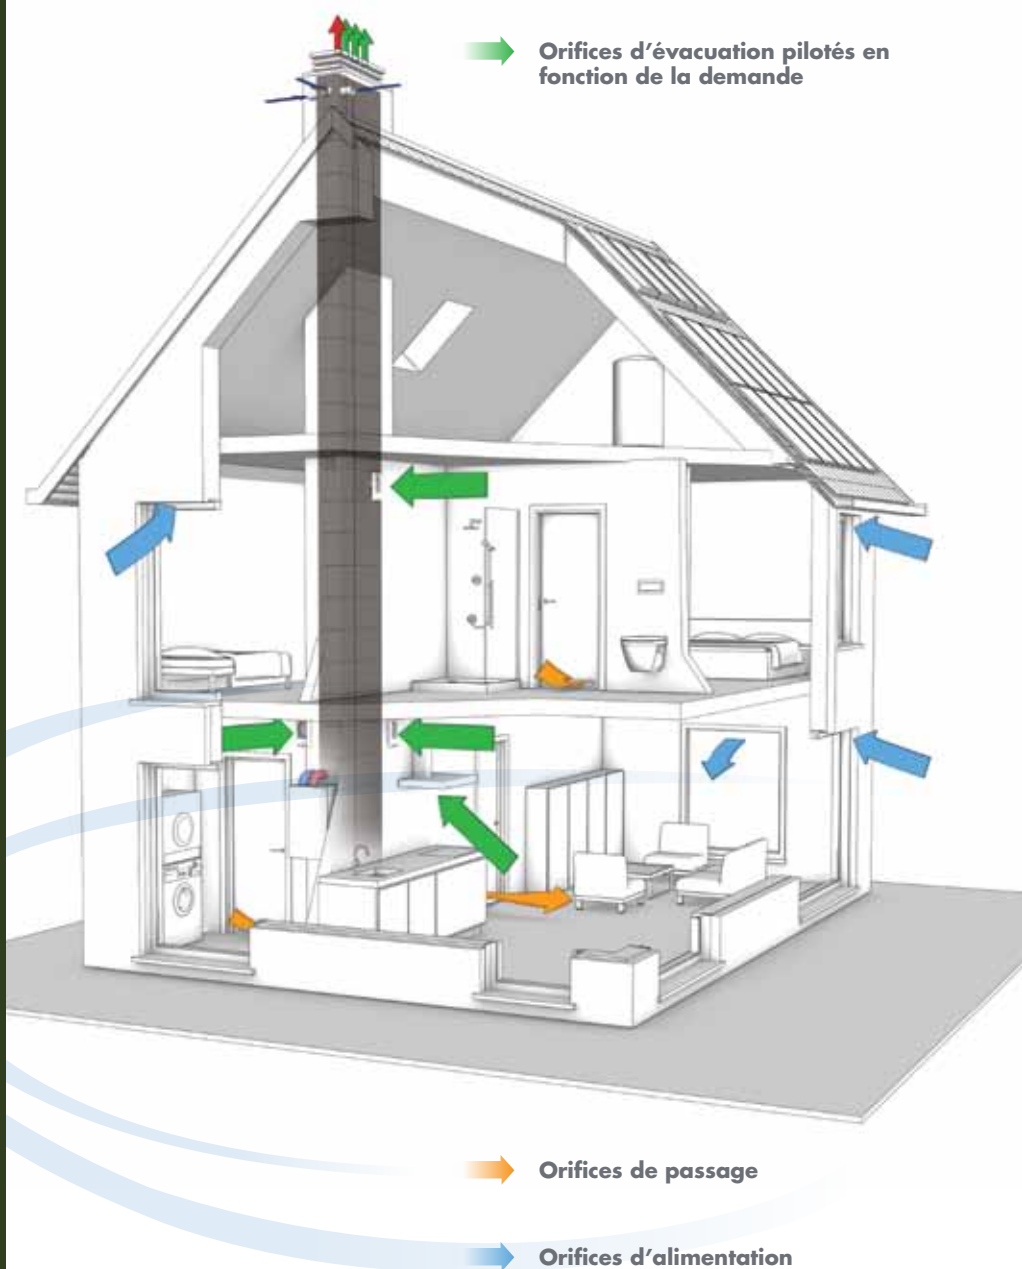

POURQUOI VENTILER NATURELLEMENT ?

La qualité de l'air

Les êtres humains passent la plus grande partie de leur temps à l'intérieur, essentiellement dans leur propre logement. Un climat intérieur malsain est souvent à l'origine d'une accumulation de germes et de champignons, ce qui entraîne à son tour des problèmes de santé tels qu'allergies ou infections des voies respiratoires. Vous pouvez éviter ce genre de problèmes rien qu'en ventilant votre habitation correctement 24 h/24. Le système de ventilation naturelle A+ de Schiedel constitue le meilleur moyen de créer un climat intérieur sain et optimal.

Peu énergivore

Grâce au système de ventilation A+, votre logement bénéficiera en permanence d'une ventilation minimale. Lorsque vous êtes présent où quand l'humidité de l'air augmente, le système assure une évacuation temporairement plus importante, ce qui limite les pertes d'énergie. Le système de ventilation A+ est en effet un système piloté en fonction de la demande et qui ventile donc selon les besoins des occupants.

Construction durable

Lors de la conception de votre habitation, il est essentiel d'opter pour des matériaux et des systèmes couvrant toute la durée de vie de votre logement. Un système de ventilation A+ vous apporte cette garantie et ventile votre logement sans que vous deviez vous en soucier. Il améliore votre confort et vous garantit un logement sain, aujourd'hui et demain.

Entretien

Un système de ventilation naturelle A+ ne nécessite **aucun entretien**. Il ne faut donc changer aucune pièce et vous n'avez **aucune consommation continue d'électricité**.