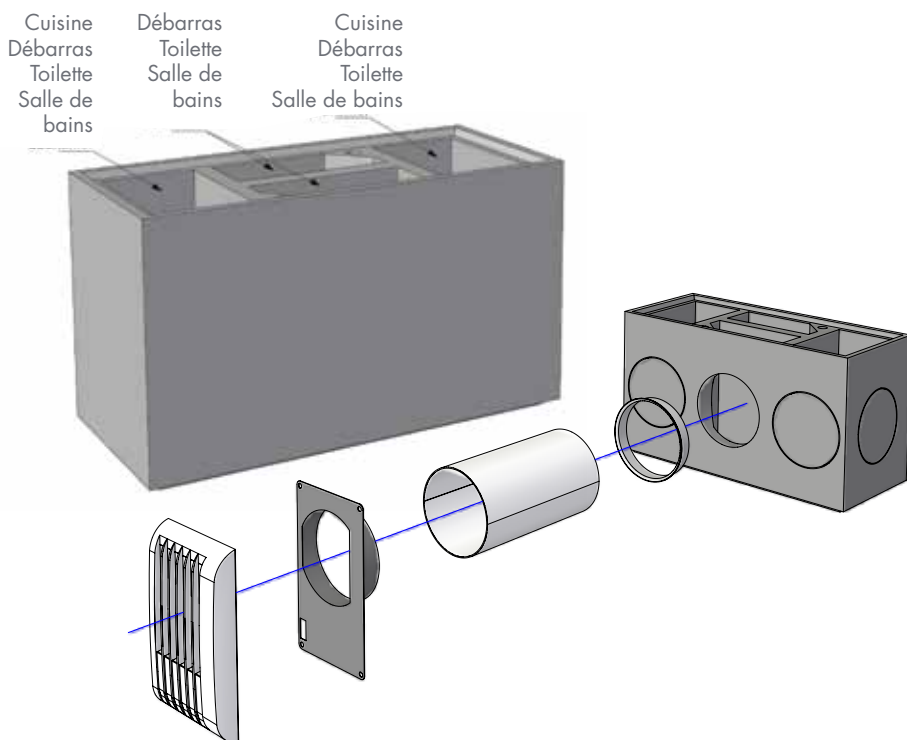

La garantie d'un climat intérieur sain!